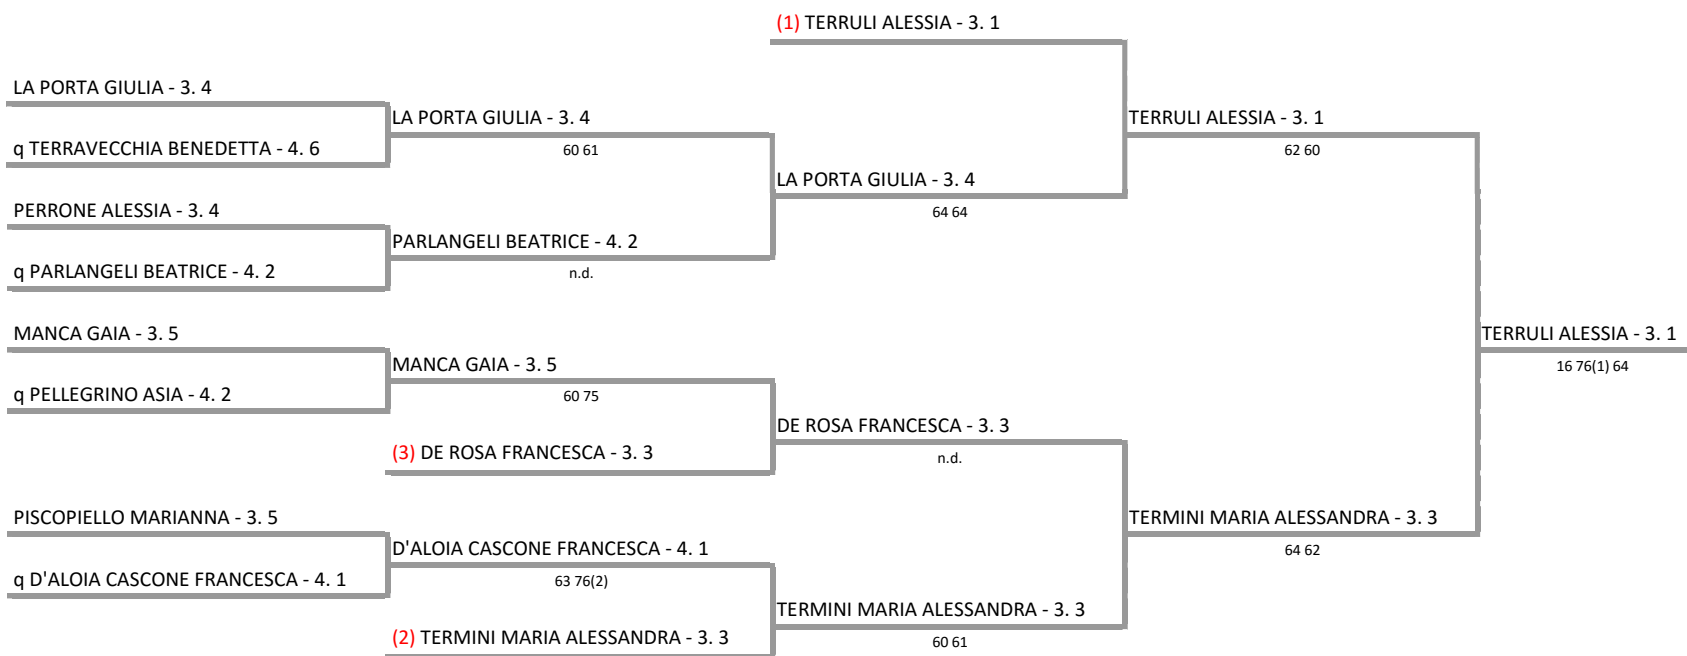

**CIRCOLO TENNIS MAGLIE A.S.D. - 53° Torneo Open della Canicola
53° Torneo della Canicola - Singolare Femminile - Tbellone 3 categoria**

03/08/2017 - 13/08/2017 iscritti n° 11

**Tabellone confermato il 13/08/2017 alle ore 16:43
compilato il 13/08/2017 alle ore 16:43 e subito esposto
Il Giudice Arbitro: GAT3 BRIZIO MAZZEI, GAT2 MARIA LUISA GRECO**